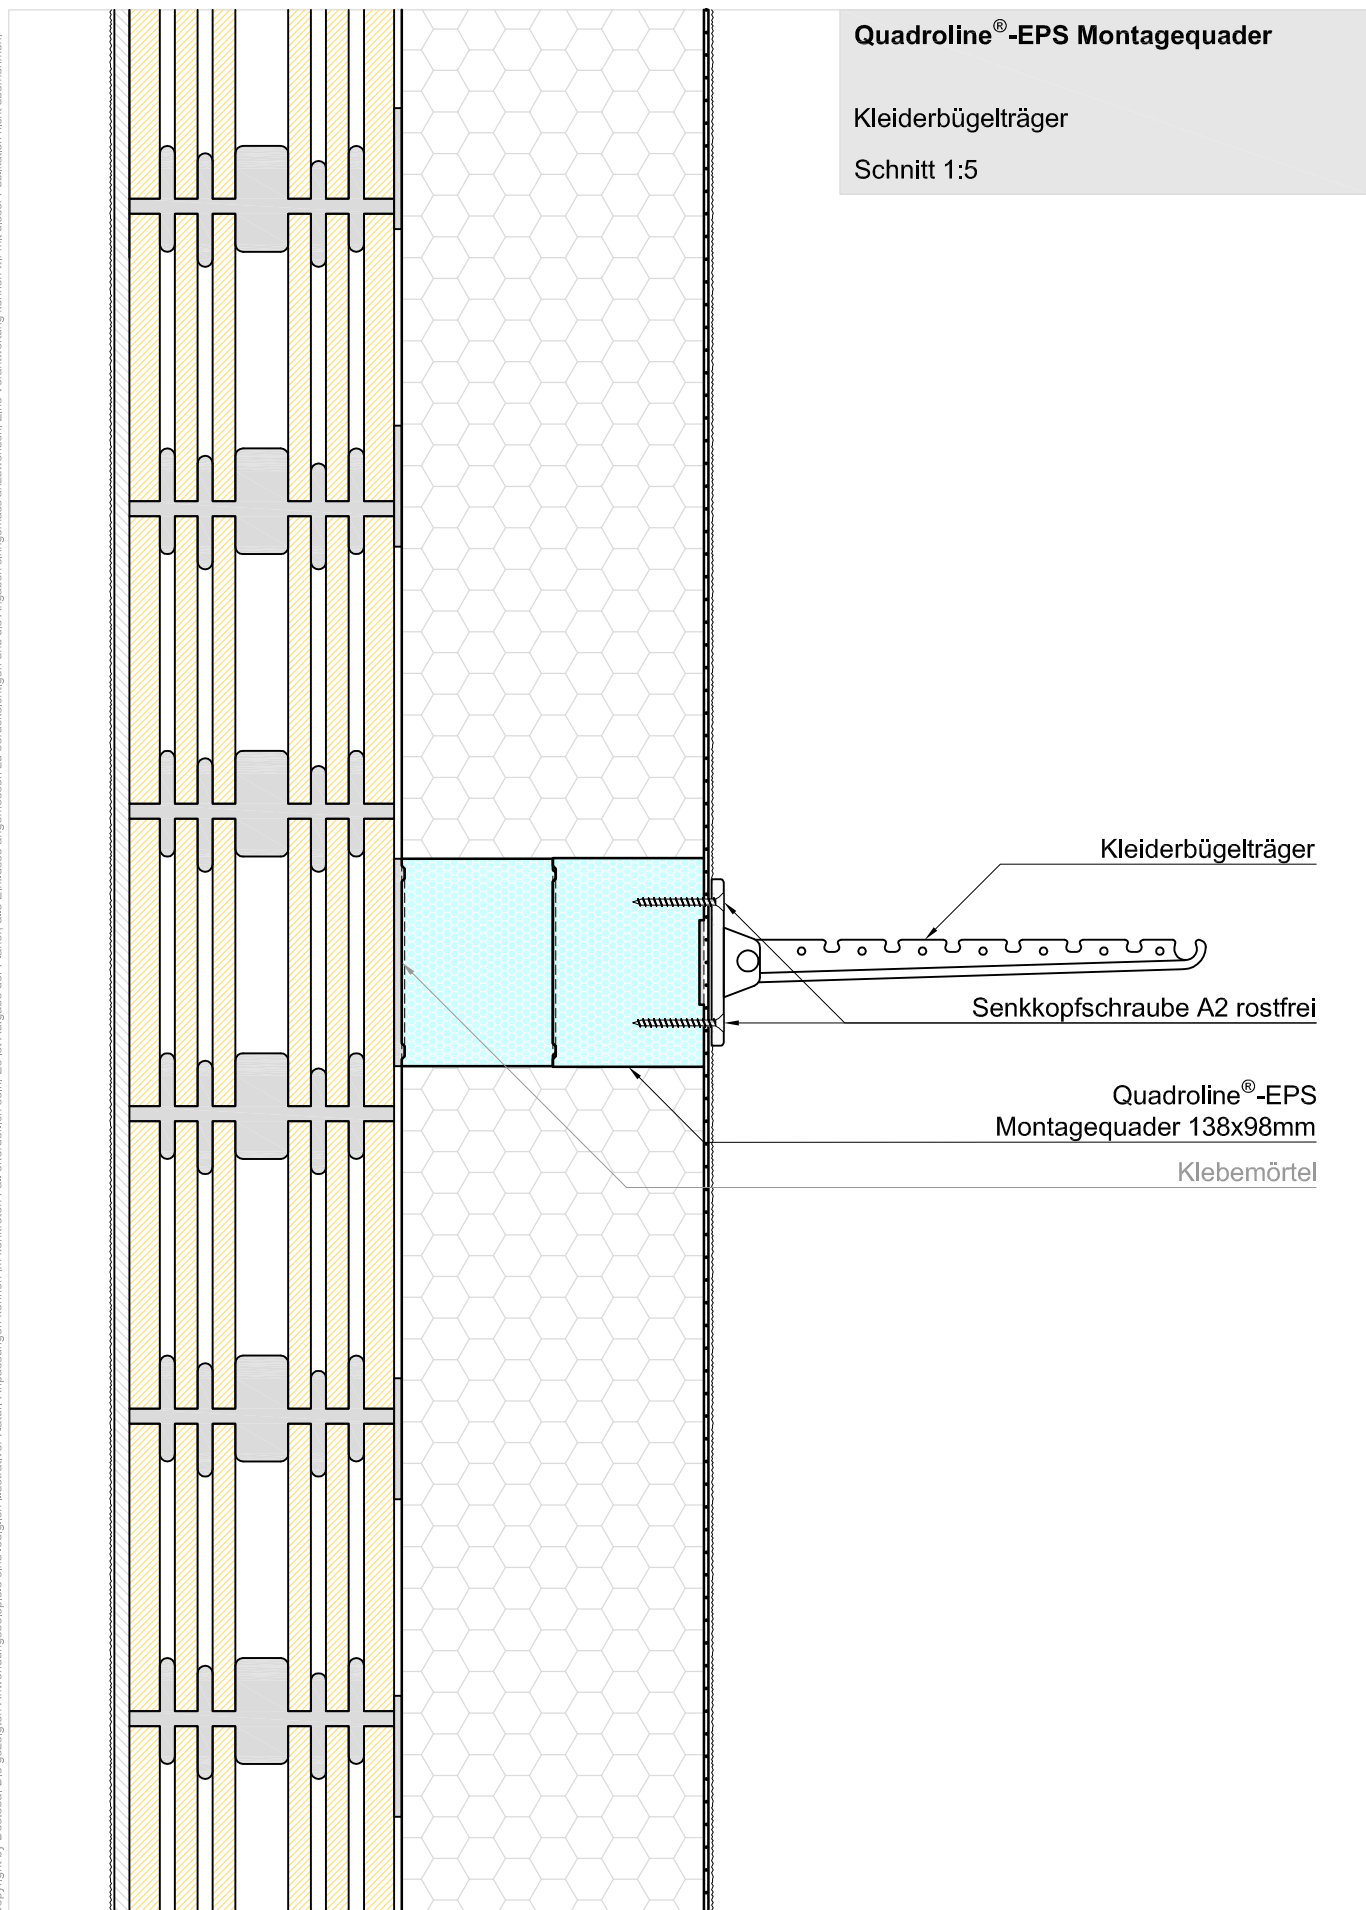

Quadroline®-EPS Montagequader

Kleiderbügelträger

Schnitt 1:5

Kleiderbügelträger

Senkkopfschraube A2 rostfrei

Quadroline®-EPS
Montagequader 138x98mm

Klebemörtel